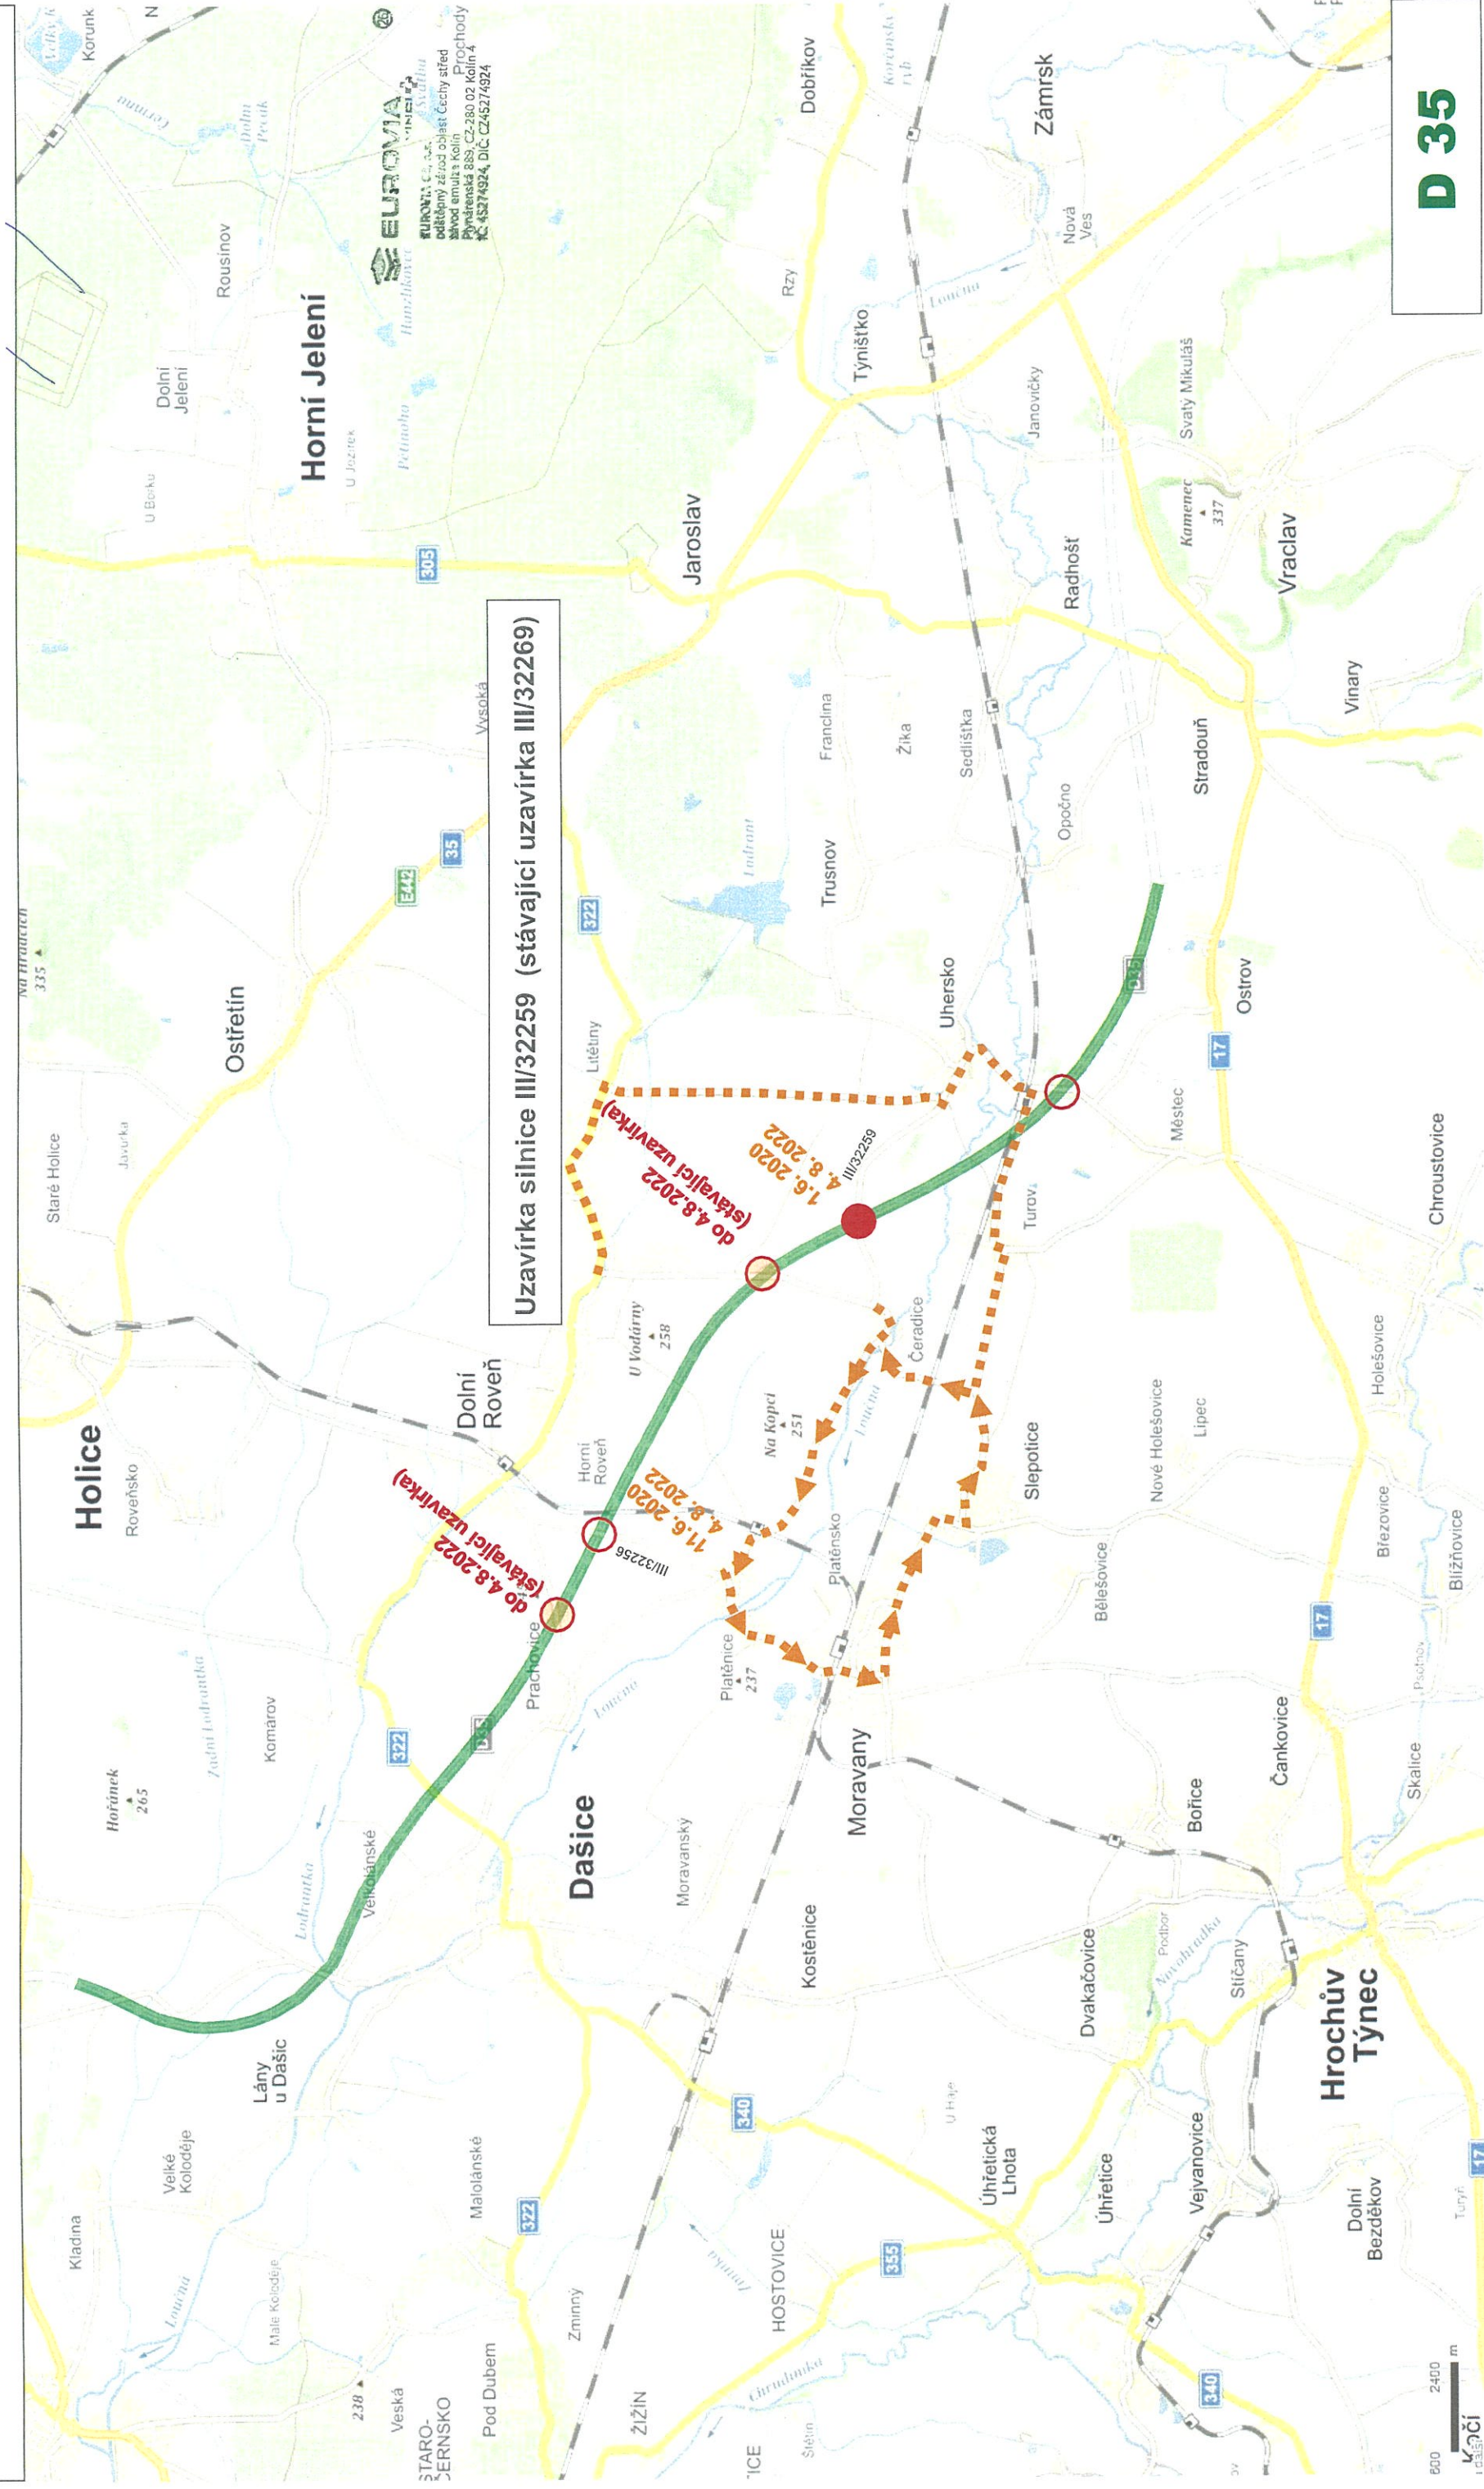

Uzavírka

S

silnice III/32259 a vyznačenou objízdnou trasou v termínu 1.6.2020-4.8.2022

D 35