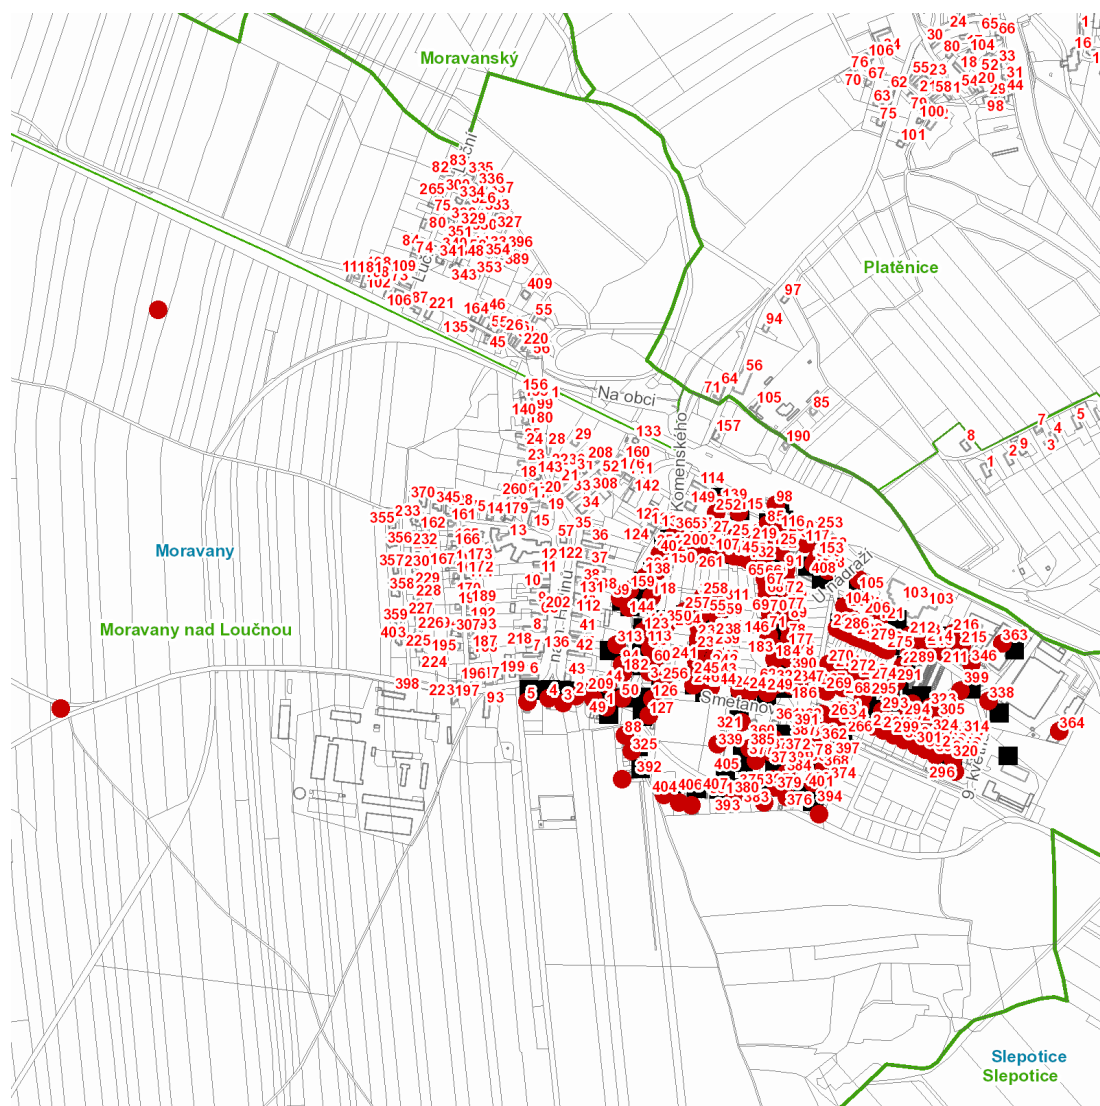

Cukrovarská: č. p. 104, 105, 205, 206

J. Jiroutka: č. p. 362, 368, 378

Jasmínová: č. p. 292, 294, 297-303, 306, 324

K Olšinám: č. p. 360, 371, 372, 376, 379, 380, 384, 385, 404

Komenského: č. p. 39, 60, 86, 94, 113, 118, 119, 123, 138, 144, 159, 182, 201, 313, 349, 402

Zahradní: č. p. 269, 347

Zelená: č. p. 296, 305, 314-320, 323

kat. území **Moravany nad Loučnou (kód 698482): parcelní č.** 110/12, 110/19, 110/97, 113/34, 132/13, 132/19, 132/26, 132/83, 132/84, 132/86, 132/91, 156/9, 464, 577

dne 28. 4. 2022 od 7:30 do 18:30 hodin**Orientační mapový podklad odstávkou dotčených lokalit****VYSVĚTLIVKY**

- – adresy dotčené odstávkou elektřiny
- – místa připojení k elektrické síti dotčená odstávkou