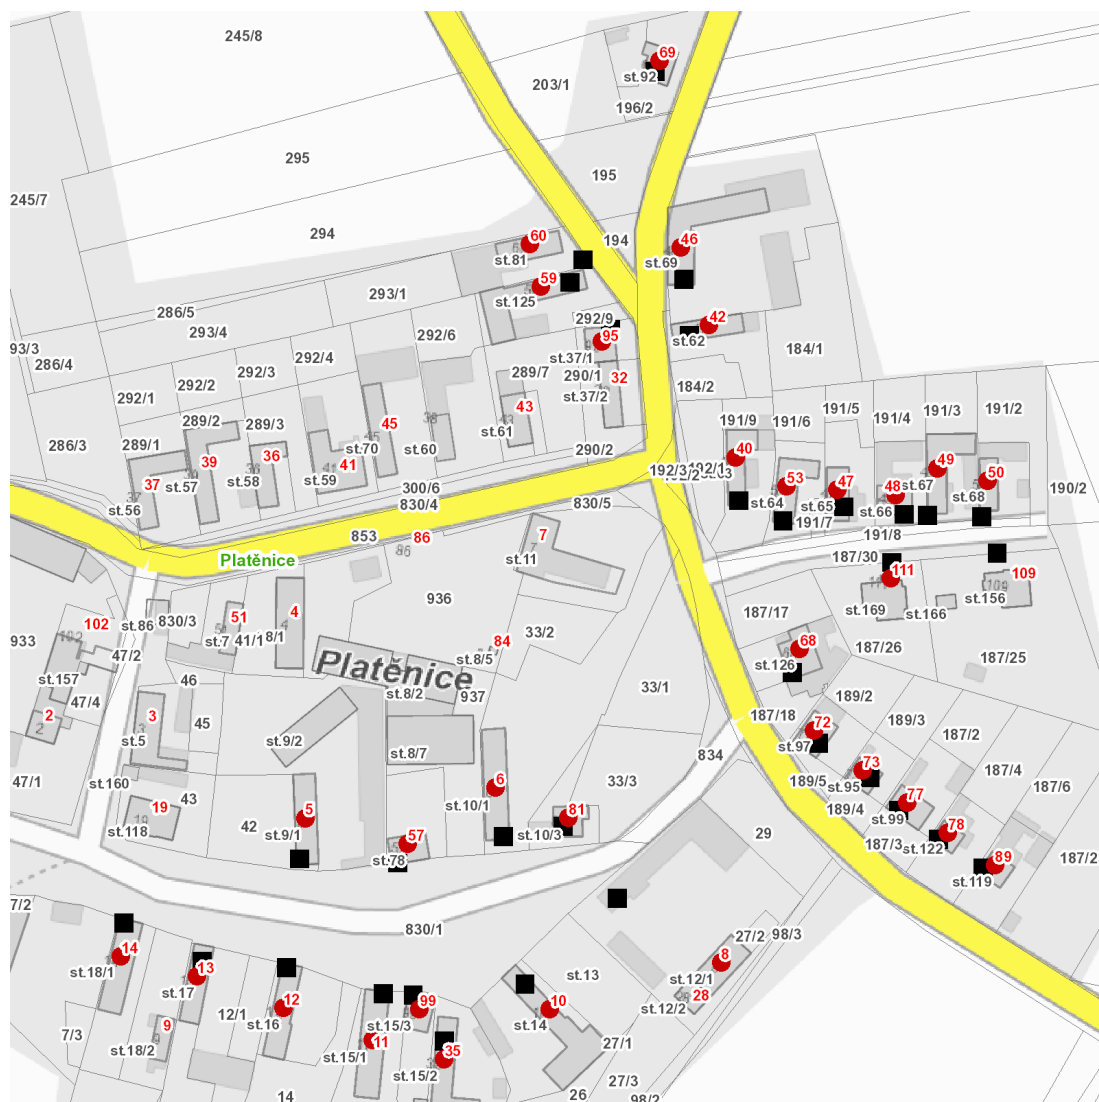

dne **27. 10. 2022** od **7:30** do **15:30** hodin

---

**Plánovaná odstávka zahrnuje tyto lokality:****Moravany (okres Pardubice)**část obce **Platěnice**

č. p. 5, 6, 8, 10-14, 35, 40, 42, 46-50, 53, 57, 59, 60, 68, 69, 72, 73, 77, 78, 81, 89, 95, 99, 111

**dne 27. 10. 2022 od 7:30 do 15:30 hodin****Orientační mapový podklad odstávkou dotčených lokalit****VYSVĚTLIVKY**

- – adresy dotčené odstávkou elektřiny
- – místa připojení k elektrické síti dotčená odstávkou

**INFORMACE ZASLÁNA**

IDDS: hitbcp4 (Obec Moravany)