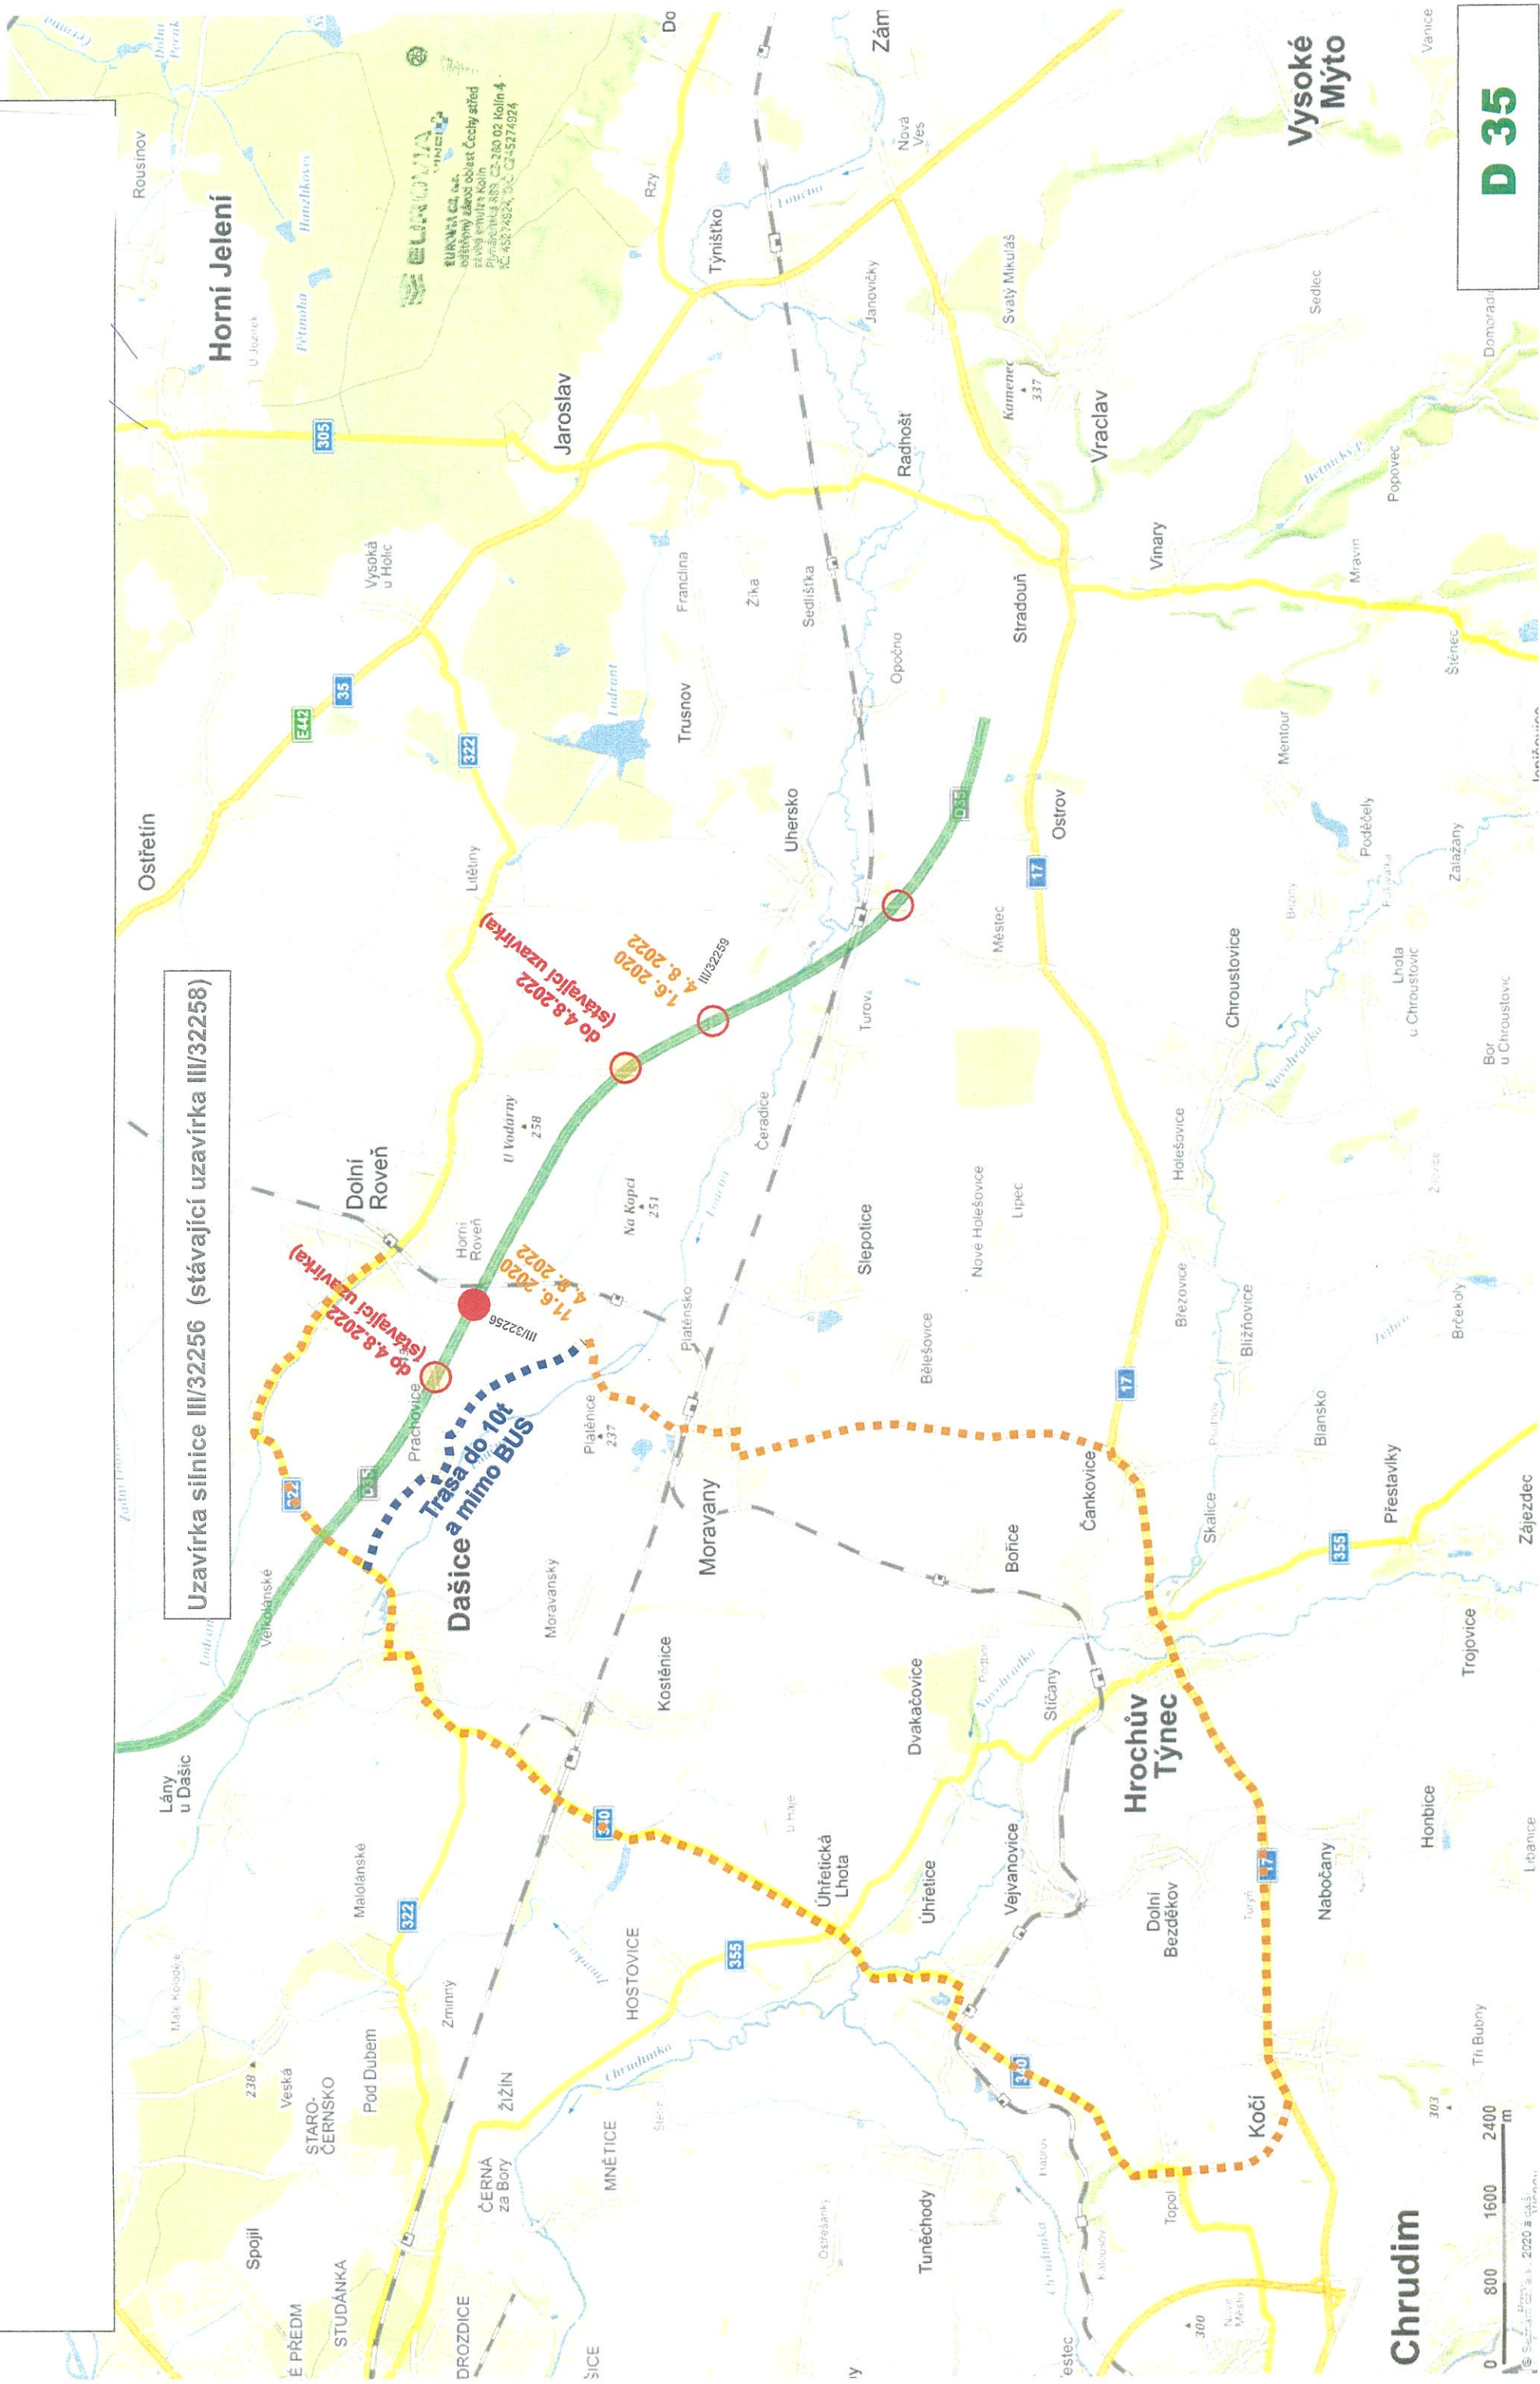

Uzavírka

silnice III/32256 a vyznačenou objízdnou trasou v termínu 11.6.2020-4.8.2022

Uzavírka silnice III/32256 (stávající uzavírka III/32258)

do 4.8.2022 (stávající uzavírka)

Trasa do 10t  
Dašice a mimo BUS

do 4.8.2022 (stávající uzavírka)

11.6.2020  
4.8.2022

11.6.2020  
4.8.2022

D 35

Chrudim

0 800 1600 2400 m

© Seznam.cz, a.s., 2020 a další letáčky