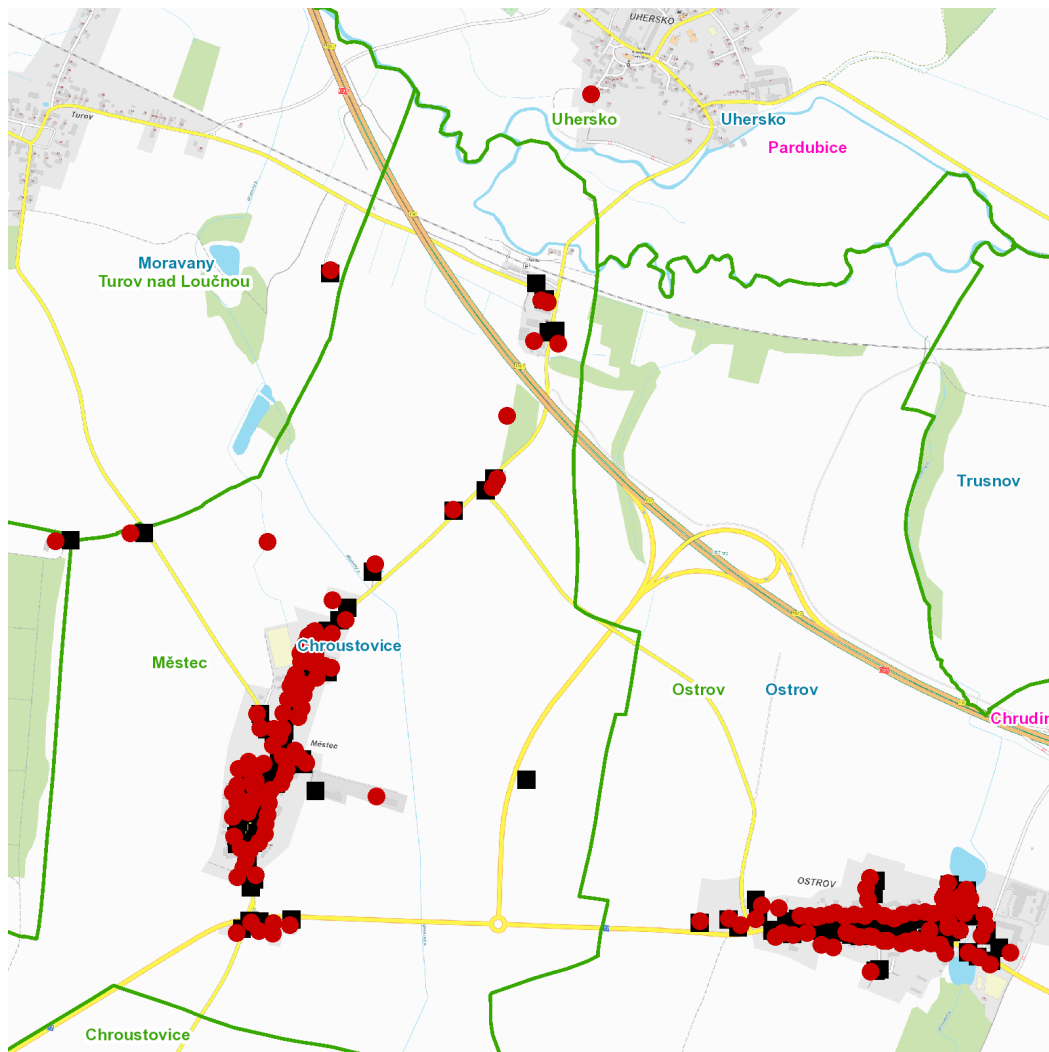

dne **3. 5. 2024** od **7:30** do **10:00** hodin

**Plánovaná odstávka zahrnuje tyto lokality:****Chroustovice** (okres Chrudim)část obce **Chroustovice**

č. p. 39

část obce **Městec**

č. p. 1-10, 12-19, 21, 23-58, 61, 62, 63, 64, 66, 68-82, 84, 85, 86, 89, 95

kat. území **Městec** (kód **693278**): **parcelní č.** 14, 81/2, 95/1, 119, 396/1, 428, 552kat. území **Chroustovice** (kód **654264**): **parcelní č.** 341/4**Moravany** (okres Pardubice)část obce **Turov**

**dne 3. 5. 2024 od 7:30 do 10:00 hodin****Orientační mapový podklad odstávkou dotčených lokalit****VYSVĚTLIVKY**

- – adresy dotčené odstávkou elektřiny
- – místa připojení k elektrické síti dotčená odstávkou

**INFORMACE ZASLÁNA**

IDDS: zyk673 (Městys Chroustovice)  
IDDS: hitbcp4 (Obec Moravany)  
IDDS: puaa473 (Obec Ostrov)  
IDDS: 6dzazk6 (Obec Uhersko)