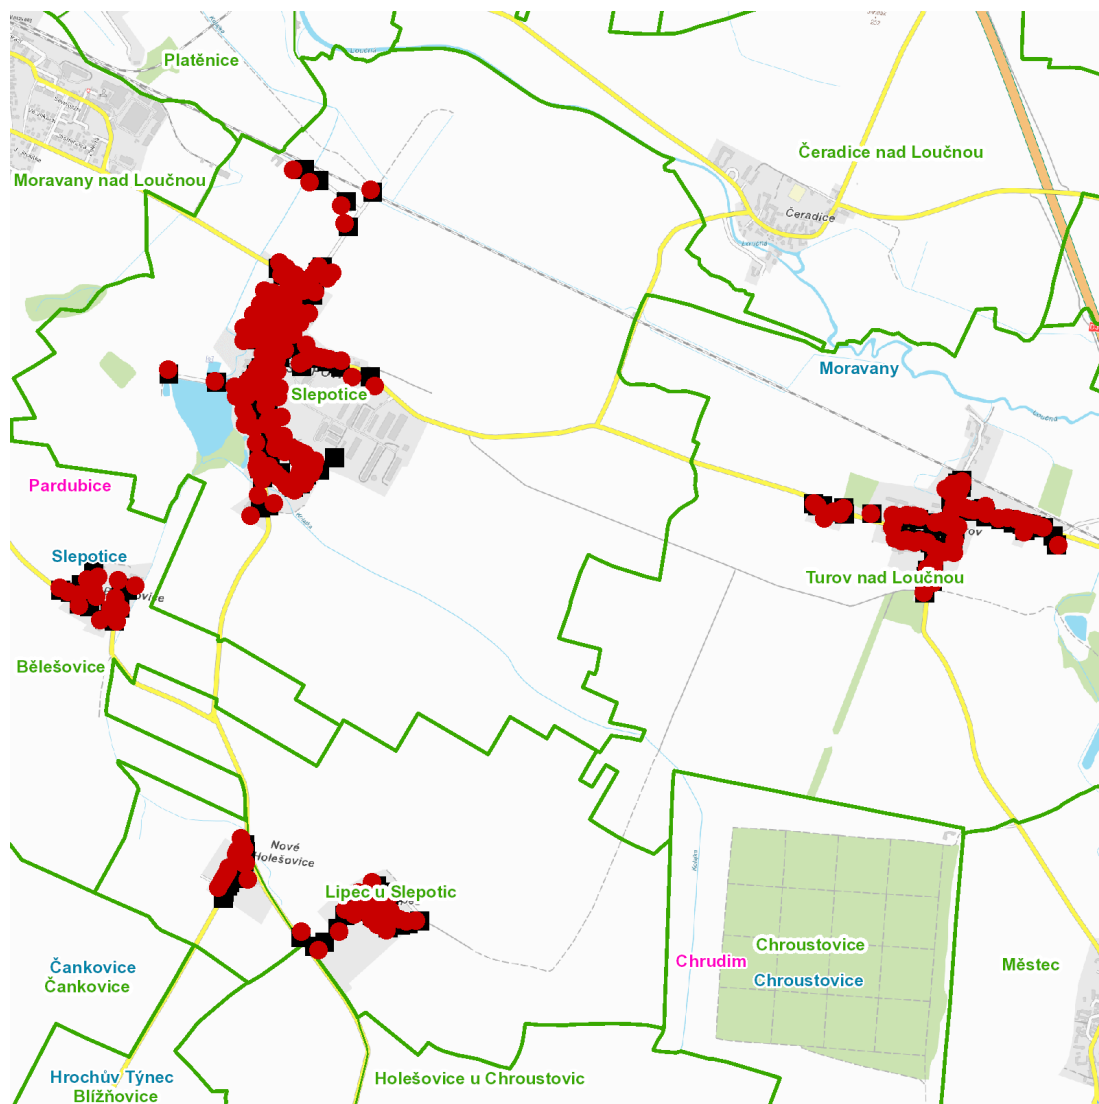

dne **3. 5. 2024** od **7:30** do **15:00** hodin

Plánovaná odstávka zahrnuje tyto lokality:**Moravany (okres Pardubice)**část obce **Turov**

č. p. 1-8, 10, 11, 12, 14, 16, 17, 19, 22, 24, 28-44, 47, 49-54, 58-69, 71-76, 78

kat. území **Turov nad Loučnou** (kód **771732**): parcelní č. 36/8, 261/2, 336/5**Slepotice (okres Pardubice)**část obce **Bělešovice**

č. p. 1-13, 16

kat. území **Bělešovice** (kód **750468**): parcelní č. 21/1část obce **Lipec**

č. p. 1, 2, 3, 5, 6, 7, 8, 10, 11, 12, 14-23, 25, 26

část obce **Nové Holešovice**

č. p. 1, 2, 3, 7-14

část obce **Slepotice**

č. p. 1-39, 41-75, 77-91, 93, 94, 95, 96, 98-115, 117-122, 124, 125, 126

Kolajka: č. p. 116kat. území **Lipec u Sleptic** (kód **750476**): parcelní č. 124, 125, 506/4, 562/1, 776kat. území **Slepotice** (kód **750492**): parcelní č. 48, 87/5, 128, 149/2, 217/10, 217/22, 280/5, 280/16**UPOZORNĚNÍ**

dne **3. 5. 2024** od **7:30** do **15:00** hodin

Orientační mapový podklad odstávkou dotčených lokalit

VYSVĚTLIVKY

- – adresy dotčené odstávkou elektřiny
- – místa připojení k elektrické síti dotčená odstávkou